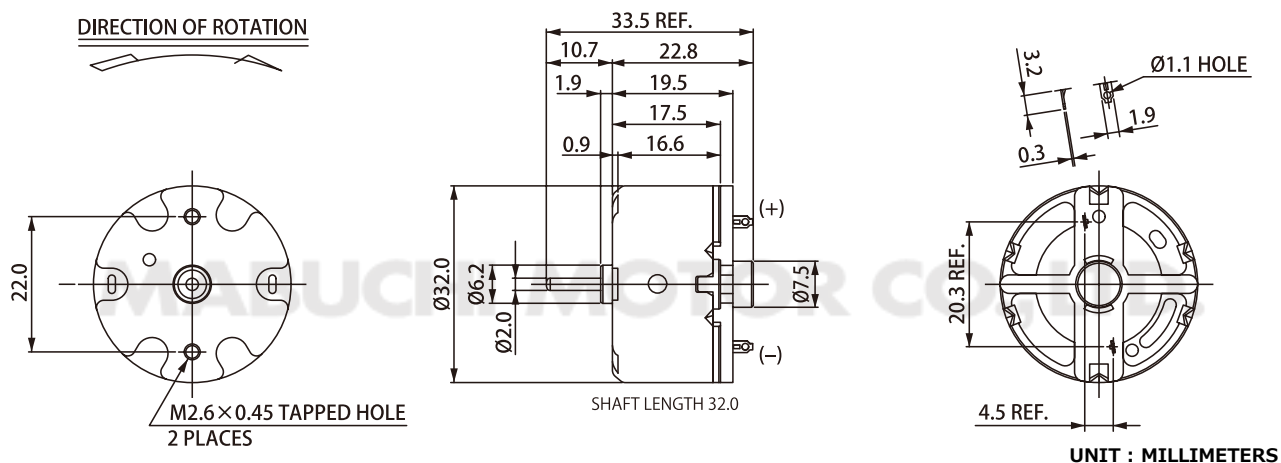

RF-500TB-12560 (ブラシ付モータ)

Weight : Approx. 45g

MADE IN CHINA

特長と仕様

- 貴金属ブラシ
- 低騒音
- 低振動
- フェライトマグネット

MODEL		VOLTAGE		NO LOAD		AT MAXIMUM EFFICIENCY				STALL			
		OPERATING RANGE	NOMINAL	SPEED	CURRENT	SPEED	CURRENT	TORQUE		OUTPUT	TORQUE		CURRENT
			V	r/min	A	r/min	A	mN·m	g·cm	W	mN·m	g·cm	A
RF-500TB	12560	4 - 14	12	5500	0.025	4630	0.13	1.79	18.2	0.86	11.3	115	0.71

取り付けネジの長さはモータケース面より1.5以下

RF-500TB-12560 12V